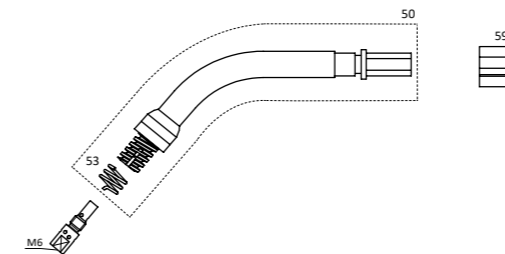

BESTEL NUMMER	PG	ONDERDELEN TBI 250	PRIJS / VP	VP
	32172405	Gasverdeler	€3,80	2
53	32178465	Veer 150	€2,75	5
50	32179995	Zwanenhals	€16,50	Stk

BESTEL NUMMER	PG	ONDERDELEN TBI 360	PRIJS / VP	VP
20	32191020	Contacttiphouder	€3,80	2
30	32192405	Gasverdeler	€6,25	5
50	32199995	Zwanenhals	€47,90	Stk