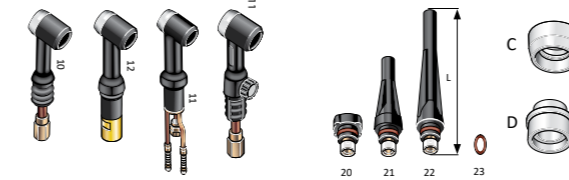

BESTEL NUMMER	PG	ONDERDELEN TBI SR 17/26/18	PRIJS / VP	VP
10	33227700	35 Toorts body SR 17 Tbi (10)	€10,60	Stk
	33227702	35 Toorts body SR 17V, gaskraan Tbi	€14,10	Stk
12	33227710	35 Toorts body SR 26 Tbi (12)	€19,70	Stk
11	33227720	35 Toorts body SR 18 Tbi (11)	€21,70	Stk
20	33224001	35 Toortskap kort l=25 mm 57Y04	€1,45	Stk
21	33224201	35 Toortskap medium l=60mm 57Y05 (21)	€1,55	Stk
22	33224401	35 Toortskap lang l=138 mm 57Y02 (22)	€1,90	Stk
23	33224410	35 O ring toortskap (23)	€3,15	5
C	33223202	35 Isolator, standaard 18CG (C)	€1,35	Stk
D	33223201	35 Isolator, gaslens 54N01 (D)	€2,15	Stk

BESTEL NUMMER	PG	SPANTANG SR 17/18/26	PRIJS / VP	VP
33250105	35	Spantang 1,6 mm 10N23	€1,45	Stk
33250115	35	Spantang 2,4 mm 10N24	€1,45	Stk
33250120	35	Spantang 3,2 mm 10N25 S	€1,45	Stk
33250125	35	Spantang 4,0 mm	€14,50	10

BESTEL NUMMER	PG	KER. GASMONDTUK SR 17/18/26	PRIJS / VP	VP
33260100	35	nr. 4 Ø6,5 mm 10N50	€1,70	2
33260105	35	nr. 5 Ø8,0 mm 10N49	€1,70	2
33260110	35	nr. 6 Ø9,5 mm 10N48	€1,70	2
33260115	35	nr. 7 Ø11 mm 10N47	€1,70	2
33260120	35	nr. 8 Ø 12,5mm 10N46	€1,70	2
33260125	35	nr. 10 Ø 16mm 10N45	€1,70	2
33260130	35	nr. 12 Ø 19mm 10N44	€1,70	2
33260135	35	Ø 24mm	€1,70	2

BESTEL NUMMER	PG	SPANTANGHOUDER SR 17/18/26	PRIJS / VP	VP
33260105	35	Spantanghouder 1,6 mm 10N31 l=47mm	€1,95	Stk
33260115	35	Spantanghouder 2,4 mm 10N32 l=47mm	€1,95	Stk
33260120	35	Spantanghouder 3,2 mm 10N28 l=47mm	€1,95	Stk
33260125	35	Spantanghouder 4,0 mm 406488 l=47mm	€19,50	10

BESTEL NUMMER	PG	GASLENS SR 17/18/26	PRIJS / VP	VP
33261100	35	Gaslens 1,6 mm 45V25	€4,90	Stk
33261110	35	Gaslens 2,4 mm 45V26	€4,90	Stk
33261115	35	Gaslens 3,2 mm 45V27	€4,90	Stk
33261120	35	Gaslens 4,0 mm 45V28	€49,00	10

BESTEL NUMMER	PG	KER. GASMONDTUK SR 17/18/26 GASLENS	PRIJS / VP	VP
33241100	35	nr. 4 Ø6,5 mm	€1,95	2
33241105	35	nr. 5 Ø8,0 mm	€1,95	2
33241110	35	nr. 6 Ø9,5 mm	€1,95	2
33241115	35	nr. 7 Ø11 mm	€1,95	2
33241120	35	nr. 8 Ø 12,5 mm	€1,95	2
33241125	35	nr. 11 Ø 17,5 mm	€1,95	2