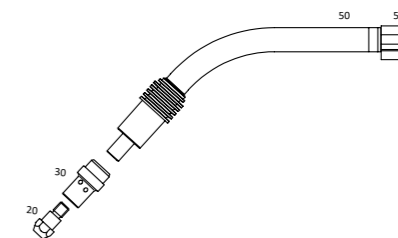

BESTEL NUMMER	PG	ONDERDELEN TBI 250	PRIJS / VP	VP
	32172405	Gasverdeler	€3,80	2
53	32178465	Veer 150	€2,75	5
50	32179995	Zwanenhals	€16,50	Stk

BESTEL NUMMER	PG	ONDERDELEN TBI 360	PRIJS / VP	VP
20	32191020	Contacttiphouder	€3,80	2
30	32192405	Gasverdeler	€6,25	5
50	32199995	Zwanenhals	€47,90	Stk