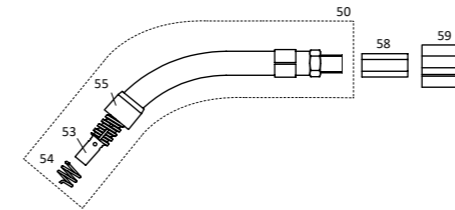

BESTEL NUMMER	PG	ONDERDELEN TBI 150	PRIJS / VP	VP
56	32150465	Beschermhuls	€1,20	Stk
53	32152405	Gasverdeler	€4,80	2
54	32158465	Veer 150	€2,10	5
50	32159996	Zwanenhals	€8,50	Stk

BESTEL NUMMER	PG	ONDERDELEN TBI 240	PRIJS / VP	VP
20	32161020	Contacttiphouder	€3,80	2
30	32162405	Gasverdeler wit/zwart	€5,00	5
30	32162407	Gasverdeler rubber	€5,75	5
50	32169995	Zwanenhals	€36,00	Stk