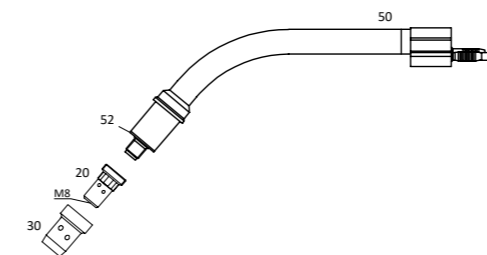

BESTEL NUMMER	PG	ONDERDELEN TBI 411/511	PRIJS / VP	VP
20	32211020	Contacttiphouder	€5,15	2
30	32212405	Gasverdeler	€6,25	5
50	32219995	Zwanenhals	€67,00	Stk