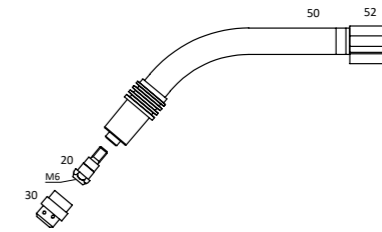

BESTEL NUMMER	PG	ONDERDELEN TBI 150	PRIJS / VP	VP
56	32150465	Beschermhuls	€1,20	Stk
53	32152405	Gasverdeler	€4,80	2
54	32158465	Veer 150	€2,10	5
50	32159996	Zwanenhals	€8,50	Stk

BESTEL NUMMER	PG	ONDERDELEN TBI 240	PRIJS / VP	VP
20	32161020	Contacttiphouder	€3,80	2
30	32162405	Gasverdeler wit/zwart	€5,00	5
30	32162407	Gasverdeler rubber	€5,75	5
50	32169995	Zwanenhals	€36,00	Stk